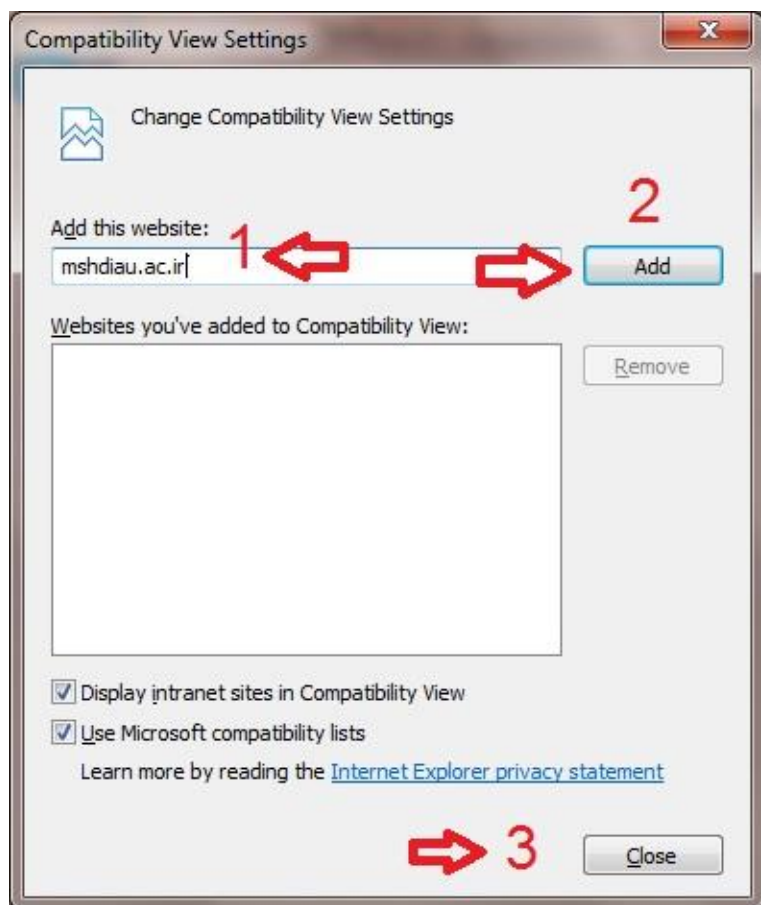

3- در پنجره باز شده مطابق شکل ذیل به ترتیب شماره ها عمل کنید.

4- مرورگر را ببندید و دوباره باز کنید.